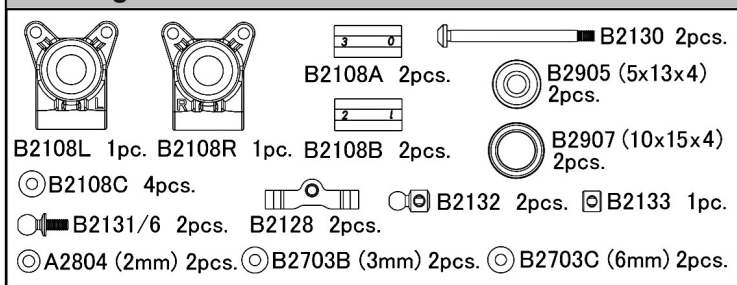

Kit Bag - E1

Kit Bag - F1

Kit Bag - H1

Kit Bag - i1

Kit Bag - L1

Kit Bag - G1

- B2908 MSB1 Instruction Manual 1pc.
- MSB1 kit Bag Details 1pc.
- Setup Sheet 2pcs.
- Spare Parts List 1pc.
- Optional Parts List 1pc.
- Other Optional Parts List 1pc.