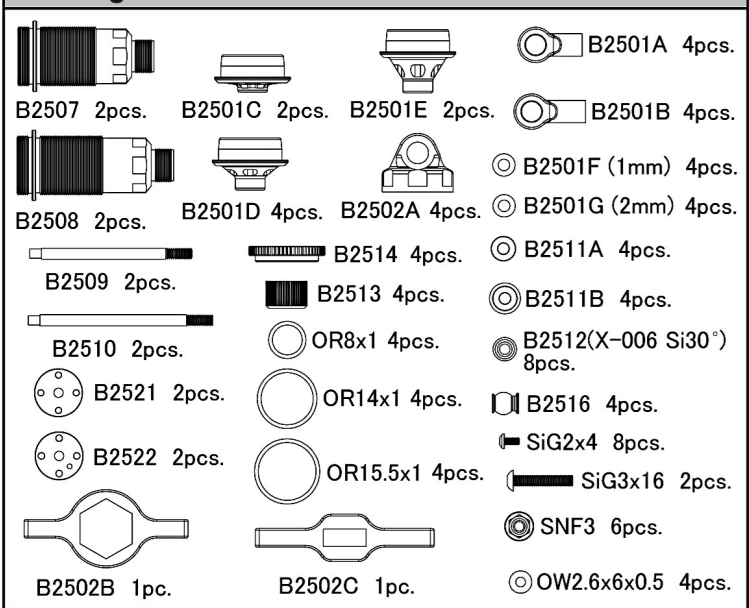

Kit Bag - D1

B2105L 1pc.
 B2105R 1pc.
 B2109L 1pc.
 B2109R 1pc.
 B2104L 1pc.
 B2104R 1pc.
 B2803C 1pc.
 B2116L 1pc.
 B2116R 1pc.
 B2112 2pcs.
 B2117 2pcs.
 B2130 2pcs.
 B2303A 2pcs.
 B2303B 2pcs.
 B2109A 2pcs.
 B2123 2pcs.
 A2804 (2mm) 4pcs.
 B2701E 2pcs.
 B2115 4pcs.
 SK3x3 2pcs.
 SiG3x6 2pcs.
 SJG3x6 1pc.
 SJG3x10 4pcs.
 SJG3x18 2pcs.
 SN3 4pcs.
 E0602 (5x10x4) 4pcs.

Kit Bag - E1

Kit Bag - F1

Kit Bag - H1

Kit Bag - i1

Kit Bag - L1

Kit Bag - G1

- B2908 MSB1 Instruction Manual 1pc.
- MSB1 kit Bag Details 1pc.
- Setup Sheet 2pcs.
- Spare Parts List 1pc.
- Optional Parts List 1pc.
- Other Optional Parts List 1pc.