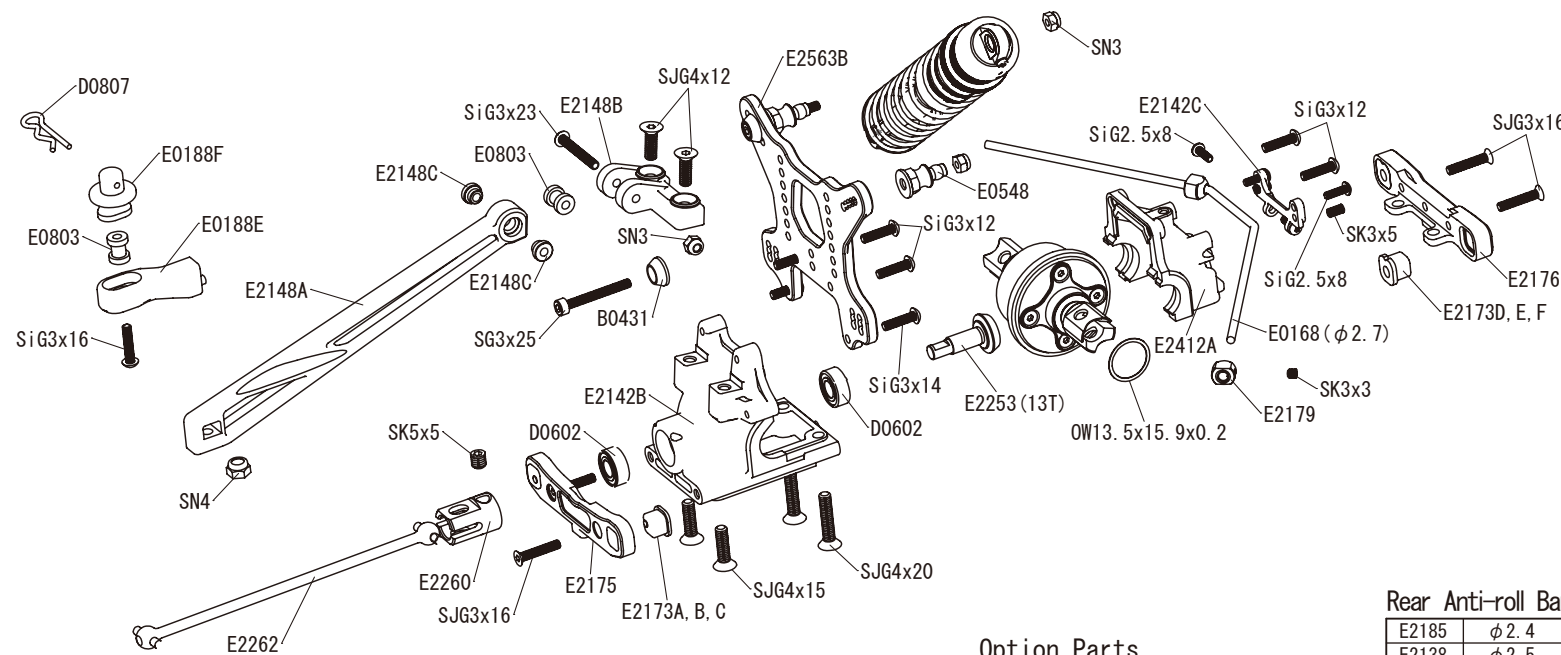

Rear Gearbox