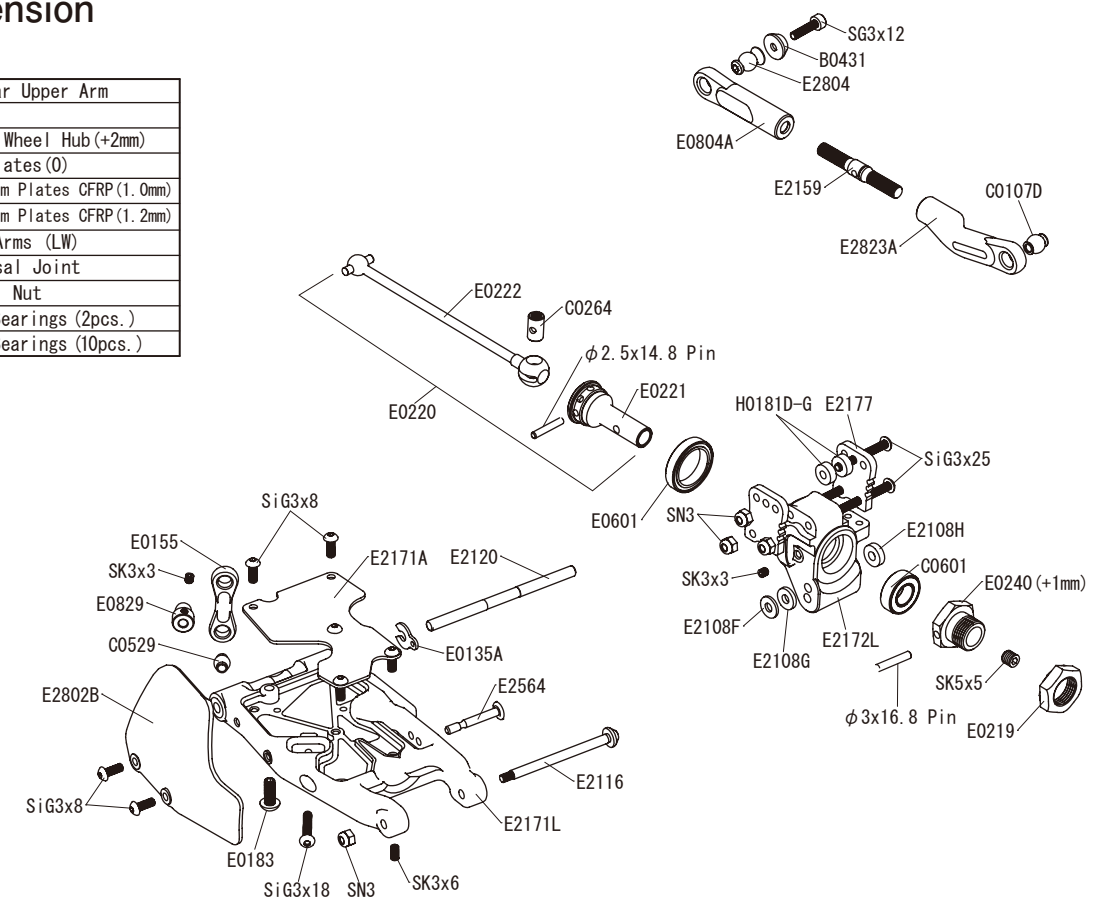

Front Anti-roll Bar

E2184	φ 2.0
E0175	φ 2.1
E0163	φ 2.2
E0164	φ 2.3
E0165	φ 2.4
E0166	φ 2.5
E0167	φ 2.6
E2136	φ 2.7
E2137	φ 2.8

Front Suspension

Option Parts

E0239	Wheel Hub
E0241	Wide Offset Wheel Hub (+2mm)
E0242	Al.F/R Axle Shaft
E2103-B	Front Lower Arms (LW)
E2123	Kingpin Ball (Steel)
E2124	Adjust Nut (Steel)
E2139	Front Track Wide Adj. Spacer (0.5mm)
E2147	Front Uplight (1.5)

E2153	Front Uplight Arm (CFRP)
E2154	Front Lower Arm Plate CFRP (1.0mm)
E2155	Front Lower Arm Plate CFRP (1.2mm)
E2218	Front Universal Joint
E2270	Closed Wheel Nut
E2602	8x16x5 NMB Bearings (2pcs.)
E2602/1	8x16x5 NMB Bearings (10pcs.)

Rear Gearbox

Option Parts

E2229	Center Universal Joint R(110)
E2566-B	Rear Damper Stay (CFRP)
E2252	Bevel Gear 12T
E2603	6x13x5 NMB Bearings (2pcs.)
E2603/1	6x13x5 NMB Bearings (10pcs.)

Rear Anti-roll Bar

E2185	φ 2.4
E2138	φ 2.5
E0176	φ 2.6
E0168	φ 2.7
E0169	φ 2.8
E0170	φ 2.9
E0171	φ 3.0
E0172	φ 3.2

Rear Suspension

Option Parts

E0117	Titanium Rear Upper Arm
E0239	Wheel Hub (0)
E0241	Wide Offset Wheel Hub (+2mm)
E2178	Rear Link Plates (0)
E2180	Rear Lower Arm Plates CFRP (1.0mm)
E2181	Rear Lower Arm Plates CFRP (1.2mm)
E2183	Rear Lower Arms (LW)
E2219	Rear Universal Joint
E2270	Closed Wheel Nut
E2602	8x16x5 NMB Bearings (2pcs.)
E2602/1	8x16x5 NMB Bearings (10pcs.)