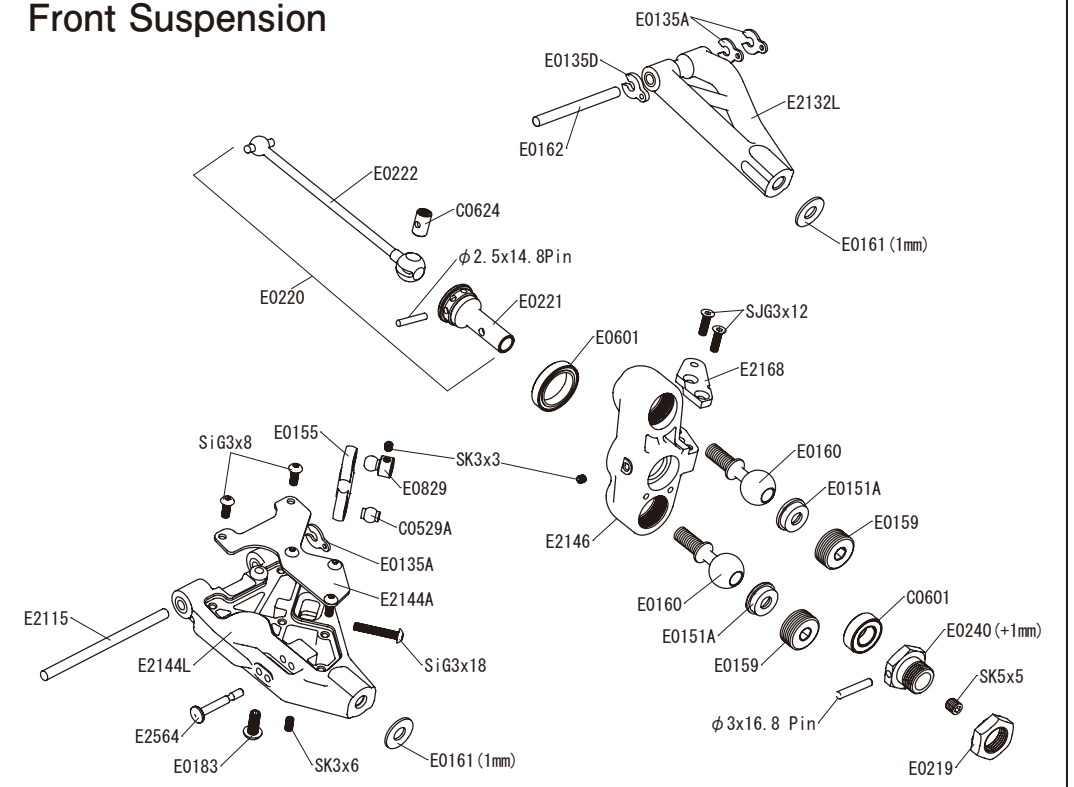

Front Gearbox

Option Parts

E2228	Center Universal Joint F(78.5)
E2158	Front Upper Plate (CFRP)
E2252	Bevel Gear 12T
E2576	Front Shock Tower (CFRP)
E2603	6x13x5 NMB Bearings (2pcs.)
E2603/1	6x13x5 NMB Bearings (10pcs.)

Front Anti-roll Bar

E2184	φ 2.0
E0175	φ 2.1
E0163	φ 2.2
E0164	φ 2.3
E0165	φ 2.4
E0166	φ 2.5
E0167	φ 2.6
E2136	φ 2.7
E2137	φ 2.8

Front Suspension

Option Parts

E0239	Wheel Hub
E0241	Wide Offset Wheel Hub (+2mm)
E0242	Al.F/R Axle Shaft
E2103-B	Front Lower Arms (LW)
E2123	Kingpin Ball (Steel)
E2124	Adjust Nut (Steel)
E2139	Front Track Wide Adj. Spacer (0.5mm)
E2147	Front Uplight (1.5)

E2153	Front Uplight Arm (CFRP)
E2154	Front Lower Arm Plate CFRP (1.0mm)
E2155	Front Lower Arm Plate CFRP (1.2mm)
E2218	Front Universal Joint
E2270	Closed Wheel Nut
E2602	8x16x5 NMB Bearings (2pcs.)
E2602/1	8x16x5 NMB Bearings (10pcs.)

E2185	φ 2.4
E2138	φ 2.5
E0176	φ 2.6
E0168	φ 2.7
E0169	φ 2.8
E0170	φ 2.9
E0171	φ 3.0
E0172	φ 3.2

Rear Suspension

Option Parts

E0117	Titanium Rear Upper Arm
E0239	Wheel Hub (0)
E0241	Wide Offset Wheel Hub (+2mm)
E2178	Rear Link Plates (0)
E2180	Rear Lower Arm Plates CFRP (1.0mm)
E2181	Rear Lower Arm Plates CFRP (1.2mm)
E2183	Rear Lower Arms (LW)
E2219	Rear Universal Joint
E2270	Closed Wheel Nut
E2602	8x16x5 NMB Bearings (2pcs.)
E2602/1	8x16x5 NMB Bearings (10pcs.)