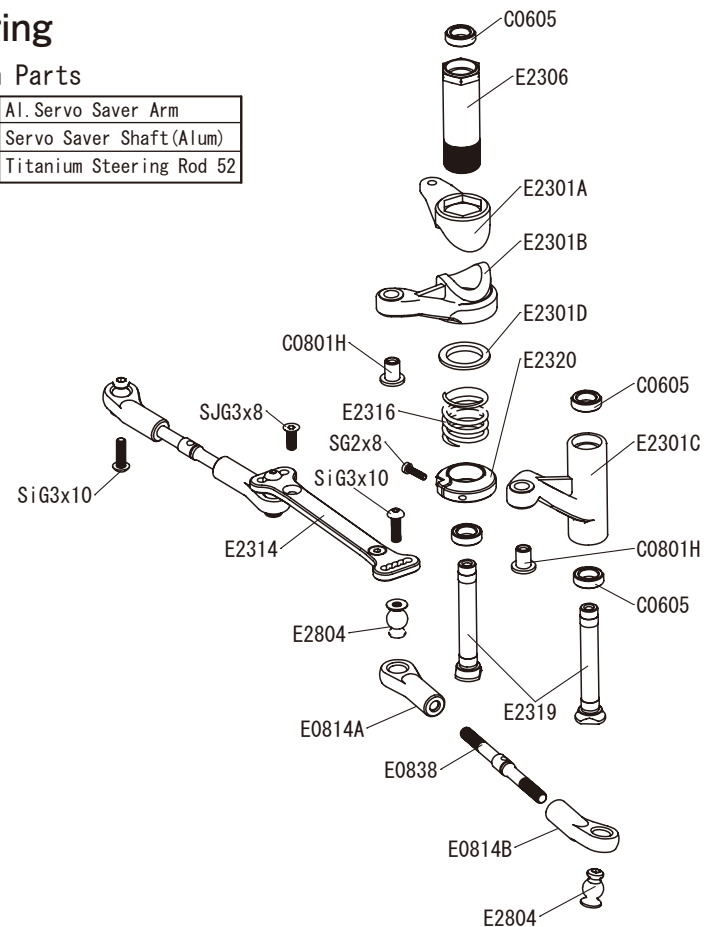

E2185	φ 2.4
E2138	φ 2.5
E0176	φ 2.6
E0168	φ 2.7
E0169	φ 2.8
E0170	φ 2.9
E0171	φ 3.0
E0172	φ 3.2

Rear Suspension

Option Parts

E0117	Titanium Rear Upper Arm
E0239	Wheel Hub (0)
E0241	Wide Offset Wheel Hub (+2mm)
E2178	Rear Link Plates (0)
E2180	Rear Lower Arm Plates CFRP (1.0mm)
E2181	Rear Lower Arm Plates CFRP (1.2mm)
E2183	Rear Lower Arms (LW)
E2219	Rear Universal Joint
E2270	Closed Wheel Nut
E2602	8x16x5 NMB Bearings (2pcs.)
E2602/1	8x16x5 NMB Bearings (10pcs.)

E2028 MBX8R ECO Exploded View

Center Diff. Mount

Pinion Gear

E0711	Pinion Gear 12T
E0712	Pinion Gear 13T
E0713	Pinion Gear 14T
E0714	Pinion Gear 15T
E0715	Pinion Gear 16T
E0716	Pinion Gear 17T
E2704	Pinion Gear 18T

Steering

Option Parts

E2310	Al. Servo Saver Arm
E2322	Servo Saver Shaft (Alum)
E2813	Titanium Steering Rod 52

Chassis & Battery Mount

Radio Plate

Option Parts

B0552	Adj Servo Horn Al. 23T
B0553	Adj Servo Horn Al. 25T
E0808a	Titanium Turnbuckle Rod 35mm

Front Spring

E2507	φ1.5 L70/8.25T
E2508	φ1.5 L70/8.0T
E2509	φ1.5 L70/7.75T
E2510	φ1.5 L70/7.5T
E2515	φ1.6 L70/9.5T
E2516	φ1.6 L70/9.25T
E2517	φ1.6 L70/9.0T
E2518	φ1.6 L70/8.75T

Rear Spring

E0561	φ1.6 L86/11.25T
E0562	φ1.6 L86/11.0T
E0563	φ1.6 L86/10.75T
E0554	φ1.6 L86/10.5T
E0555	φ1.6 L86/10.25T
E0556	φ1.6 L86/10.0T
E0568	φ1.6 L86/9.75T
E0569	φ1.6 L86/9.5T
E0575	φ1.5 L86/8.5T
E0576	φ1.5 L86/8.25T
E0577	φ1.5 L86/8.0T
E0578	φ1.5 L86/7.75T
E0582	φ1.5 L86/8.75T