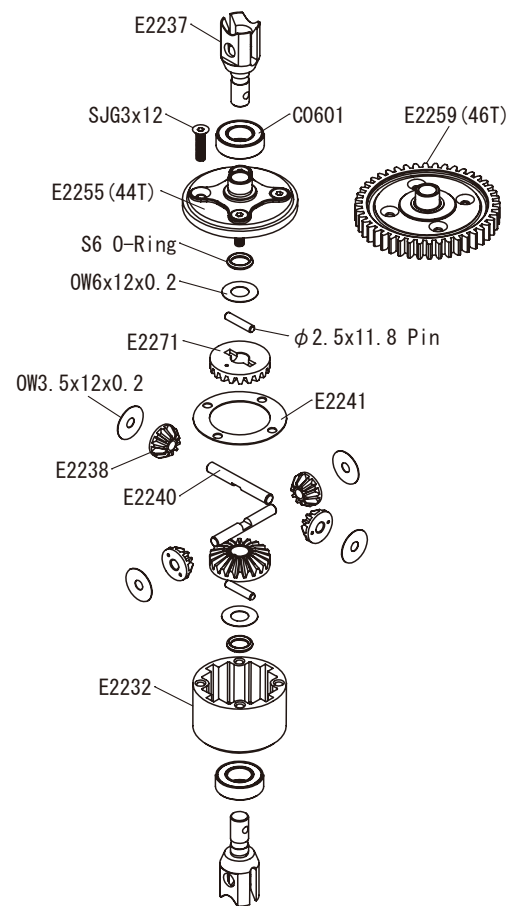

E2028 MBX8R ECO Exploded View

Front/Rear/Center Gear Differential

Option Parts

E2254	Conical Gear (42T)
E2602	8x16x5 NMB Bearings (2pcs.)
E2602/1	8x16x5 NMB Bearings (10pcs.)

Spur Gear

E2258	Spur Gear 44T
E2259	Spur Gear 46T

Front Gearbox

Option Parts

E2228	Center Universal Joint F(78.5)
E2158	Front Upper Plate (CFRP)
E2252	Bevel Gear 12T
E2576	Front Shock Tower (CFRP)
E2603	6x13x5 NMB Bearings (2pcs.)
E2603/1	6x13x5 NMB Bearings (10pcs.)

Front Anti-roll Bar

E2184	φ 2.0
E0175	φ 2.1
E0163	φ 2.2
E0164	φ 2.3
E0165	φ 2.4
E0166	φ 2.5
E0167	φ 2.6
E2136	φ 2.7
E2137	φ 2.8

Front Suspension

Option Parts

E0239	Wheel Hub
E0241	Wide Offset Wheel Hub (+2mm)
E0242	Al.F/R Axle Shaft
E2103-B	Front Lower Arms (LW)
E2123	Kingpin Ball (Steel)
E2124	Adjust Nut (Steel)
E2139	Front Track Wide Adj. Spacer (0.5mm)
E2147	Front Uplight (1.5)

Front Spring

E2507	φ1.5 L70/8.25T
E2508	φ1.5 L70/8.0T
E2509	φ1.5 L70/7.75T
E2510	φ1.5 L70/7.5T
E2515	φ1.6 L70/9.5T
E2516	φ1.6 L70/9.25T
E2517	φ1.6 L70/9.0T
E2518	φ1.6 L70/8.75T

Rear Spring

E0561	φ1.6 L86/11.25T
E0562	φ1.6 L86/11.0T
E0563	φ1.6 L86/10.75T
E0554	φ1.6 L86/10.5T
E0555	φ1.6 L86/10.25T
E0556	φ1.6 L86/10.0T
E0568	φ1.6 L86/9.75T
E0569	φ1.6 L86/9.5T
E0575	φ1.5 L86/8.5T
E0576	φ1.5 L86/8.25T
E0577	φ1.5 L86/8.0T
E0578	φ1.5 L86/7.75T
E0582	φ1.5 L86/8.75T