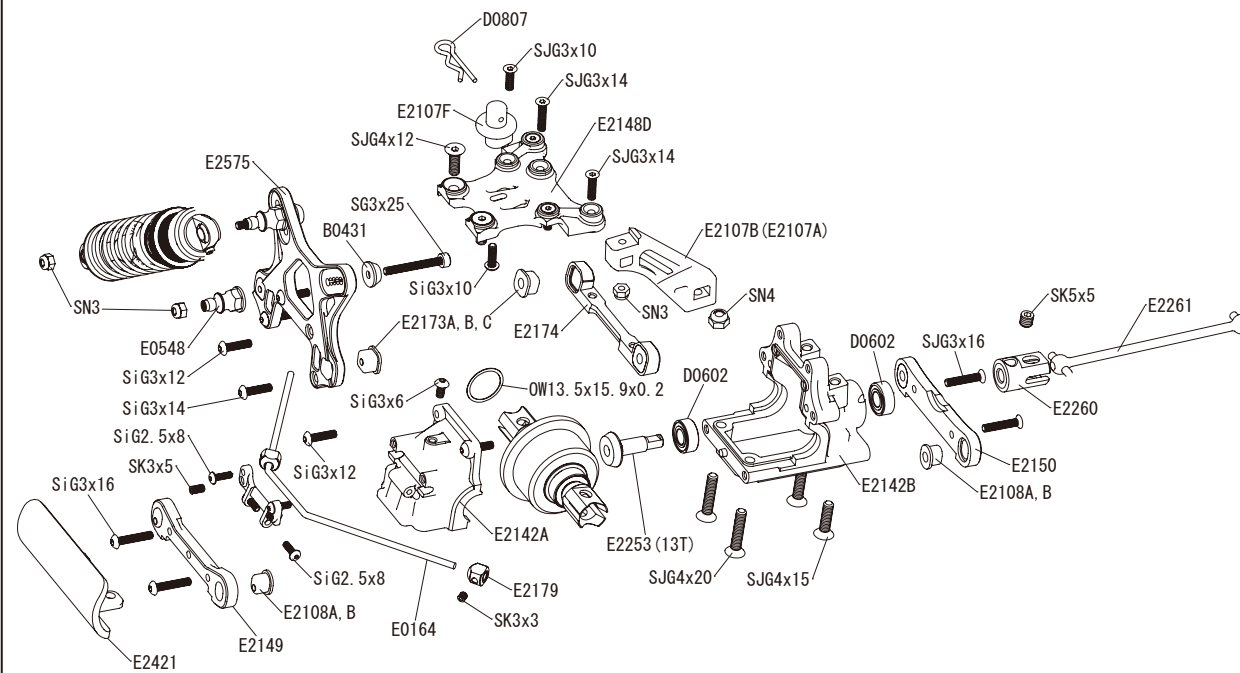

E2028 MBX8R ECO Exploded View

Front/Rear/Center Gear Differential

Option Parts

E2254	Conical Gear (42T)
E2602	8x16x5 NMB Bearings (2pcs.)
E2602/1	8x16x5 NMB Bearings (10pcs.)

Spur Gear

E2258	Spur Gear 44T
E2259	Spur Gear 46T

Front Gearbox

Option Parts

E2228	Center Universal Joint F(78.5)
E2158	Front Upper Plate (CFRP)
E2252	Bevel Gear 12T
E2576	Front Shock Tower (CFRP)
E2603	6x13x5 NMB Bearings (2pcs.)
E2603/1	6x13x5 NMB Bearings (10pcs.)

Front Anti-roll Bar

E2184	φ 2.0
E0175	φ 2.1
E0163	φ 2.2
E0164	φ 2.3
E0165	φ 2.4
E0166	φ 2.5
E0167	φ 2.6
E2136	φ 2.7
E2137	φ 2.8

Front Suspension

Option Parts

E0239	Wheel Hub
E0241	Wide Offset Wheel Hub (+2mm)
E0242	Al.F/R Axle Shaft
E2103-B	Front Lower Arms (LW)
E2123	Kingpin Ball (Steel)
E2124	Adjust Nut (Steel)
E2139	Front Track Wide Adj. Spacer (0.5mm)
E2147	Front Uplight (1.5)

Front Spring

E2507	φ1.5 L70/8.25T
E2508	φ1.5 L70/8.0T
E2509	φ1.5 L70/7.75T
E2510	φ1.5 L70/7.5T
E2515	φ1.6 L70/9.5T
E2516	φ1.6 L70/9.25T
E2517	φ1.6 L70/9.0T
E2518	φ1.6 L70/8.75T

Rear Spring

E0561	φ1.6 L86/11.25T
E0562	φ1.6 L86/11.0T
E0563	φ1.6 L86/10.75T
E0554	φ1.6 L86/10.5T
E0555	φ1.6 L86/10.25T
E0556	φ1.6 L86/10.0T
E0568	φ1.6 L86/9.75T
E0569	φ1.6 L86/9.5T
E0575	φ1.5 L86/8.5T
E0576	φ1.5 L86/8.25T
E0577	φ1.5 L86/8.0T
E0578	φ1.5 L86/7.75T
E0582	φ1.5 L86/8.75T