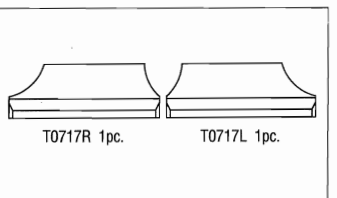

T0717 AL. ENGINE MOUNT