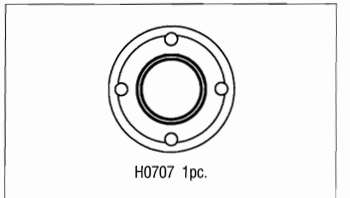

H0707 CLUTCH SHOE